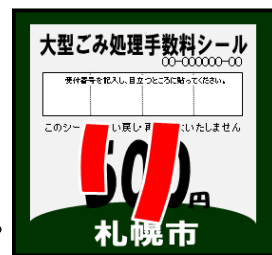

# 大型ごみに出された家具が再利用されるまで

①大型ごみ収集センターに連絡  
( ☎ 281-8153 )  
「リサイクル希望」と伝える。

リサイクルをお願いします

※リサイクルプラザ宮の沢では、大型ごみの  
持込み受付・回収はしていません

②スーパー、コンビニなどで、  
「大型ごみ処理手数料シール」  
を購入  
リサイクルの「リ」と書いて  
大型ごみの見やすいところに貼り  
収集当日の朝 8 時 30 分までに  
電話で打ち合わせした場所に出す。  
※手数料は通常価格と同じ。