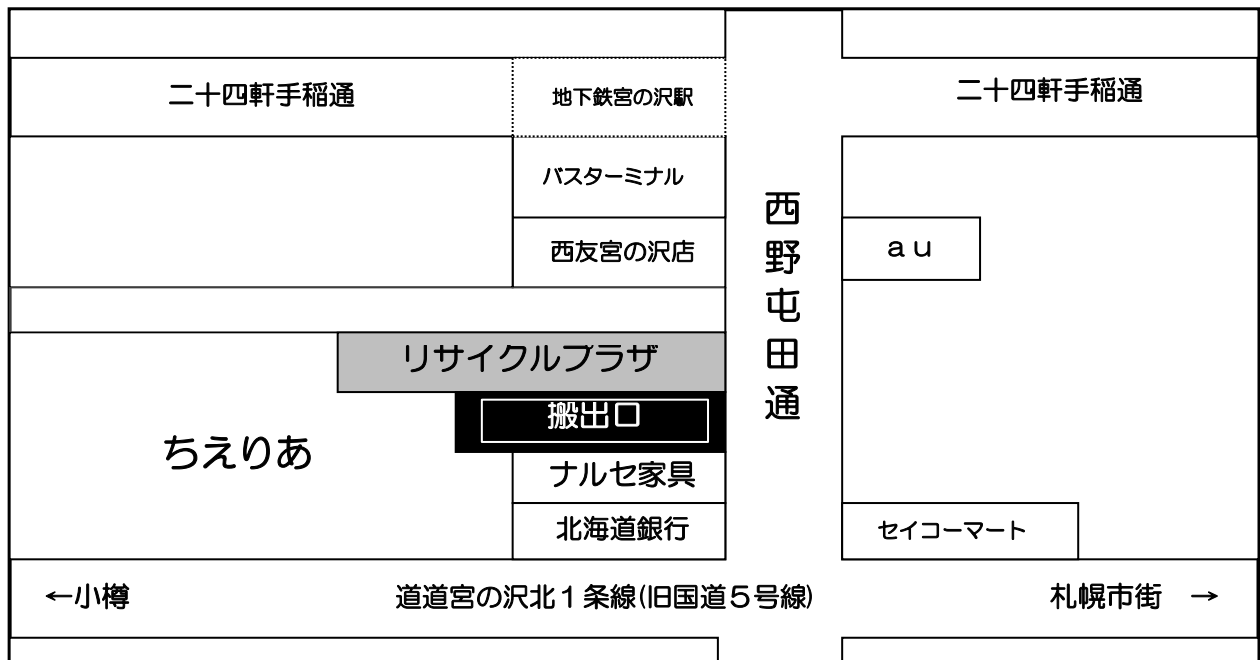

〈家具搬出口見取図〉