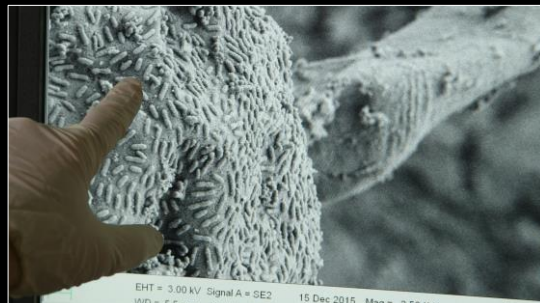

映画で環境・エコを考える

エコ映画会

共催/リサイクルプラザ宮の沢・西区環境まちづくり協議会

「グリーンイメージ国際環境映像祭」

ドキュメンタリー映画 『海へ消えたプラスチックの謎』

◆上映映画◆

『海へ消えたプラスチックの謎』

(2016年、仏、53分。英語音声/日本語字幕)
(Oceans: The Mystery of the Missing Plastic)

世界の海洋に浮かぶ プラスチックの 99%は行方不明

マイクロプラスチックの搜索とその影響調査に
乗り出した各地の科学者たちの最新研究を追う。
第4回グリーンイメージ大賞。
監督:ヴァンサン・ペラジオ

2021年

2月14日(日)

13:20~14:30

(開場 13:00)

会場

札幌市生涯学習総合センター
ちえりあ