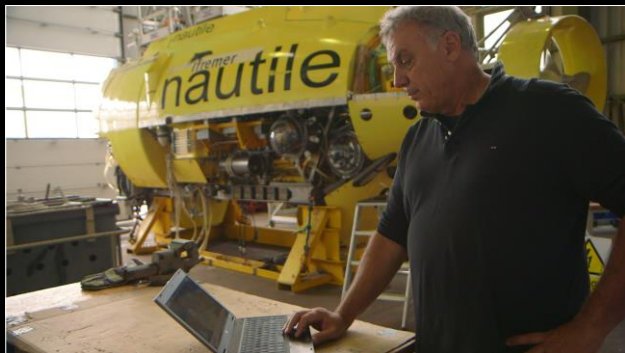

映画で環境・エコを考える

エコ映画会

共催/リサイクルプラザ宮の沢・西区環境まちづくり協議会

「グリーンイメージ国際環境映像祭」